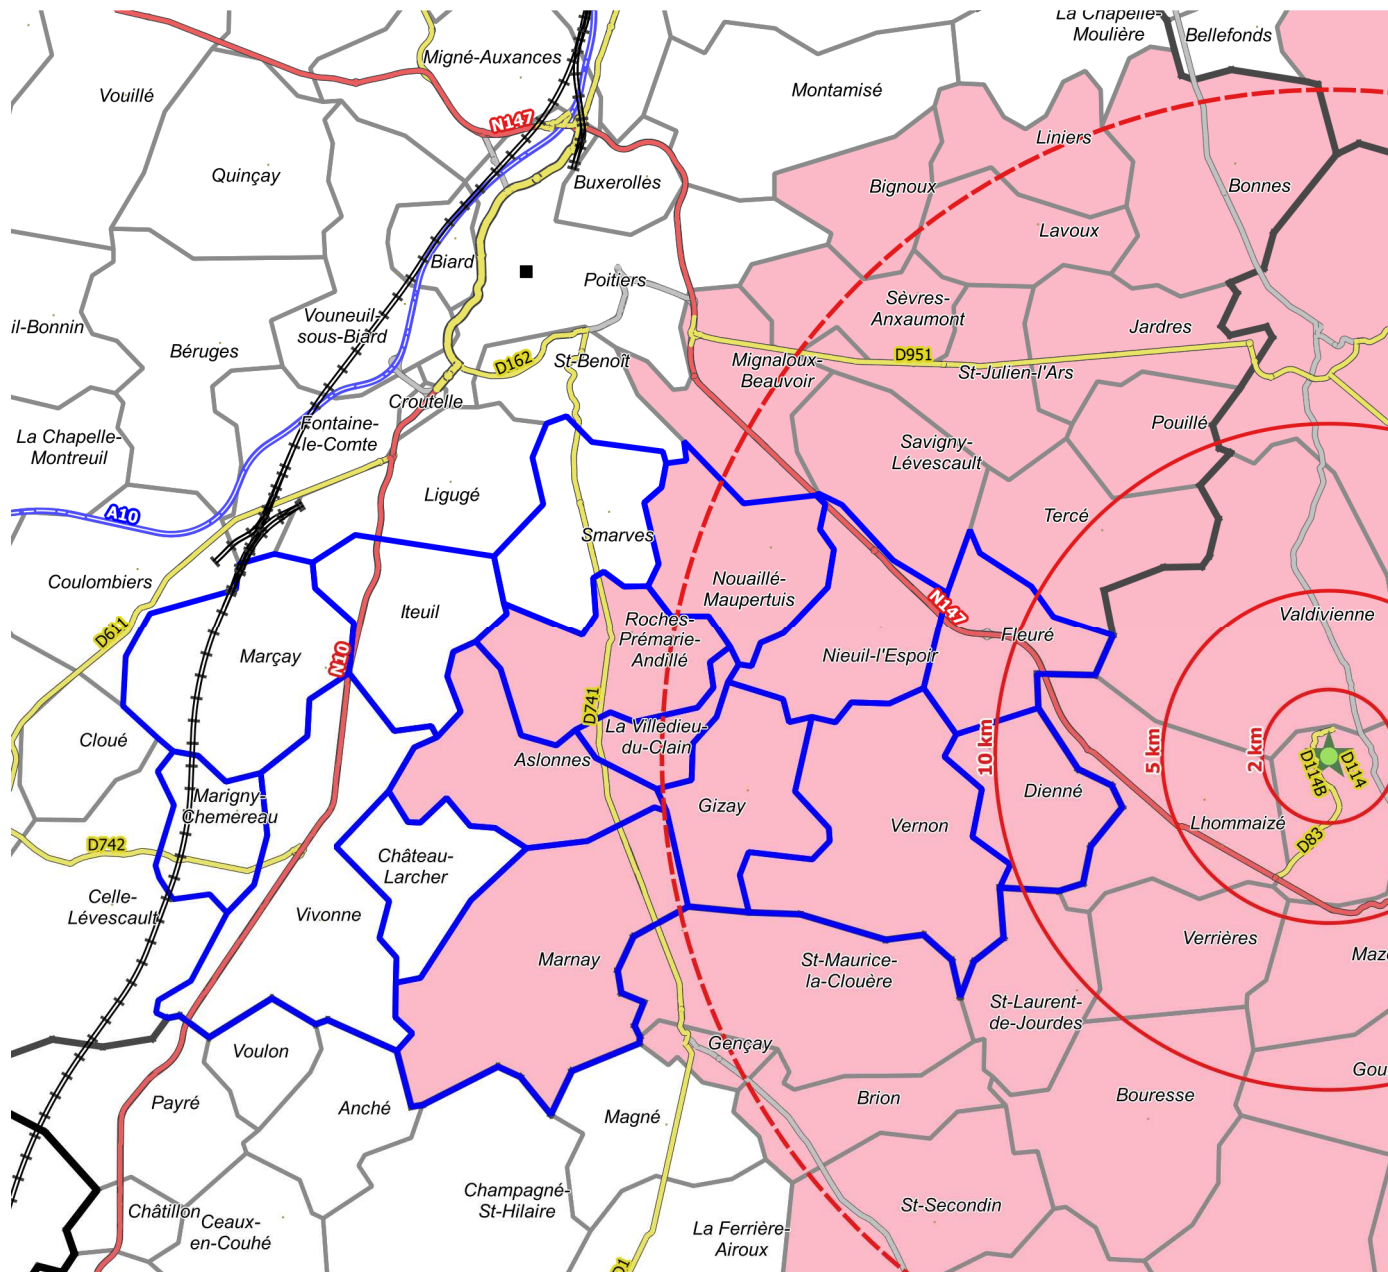

Communes de la CC des Vallées du Clain impactées par le PPI du CNPE de Civaux

CC Vallées du Clain

CNPE de Civaux

Périmètres PPI

2 km

5 km

10 km

20 km (futur PPI)

Communes dans les 20km du PPI